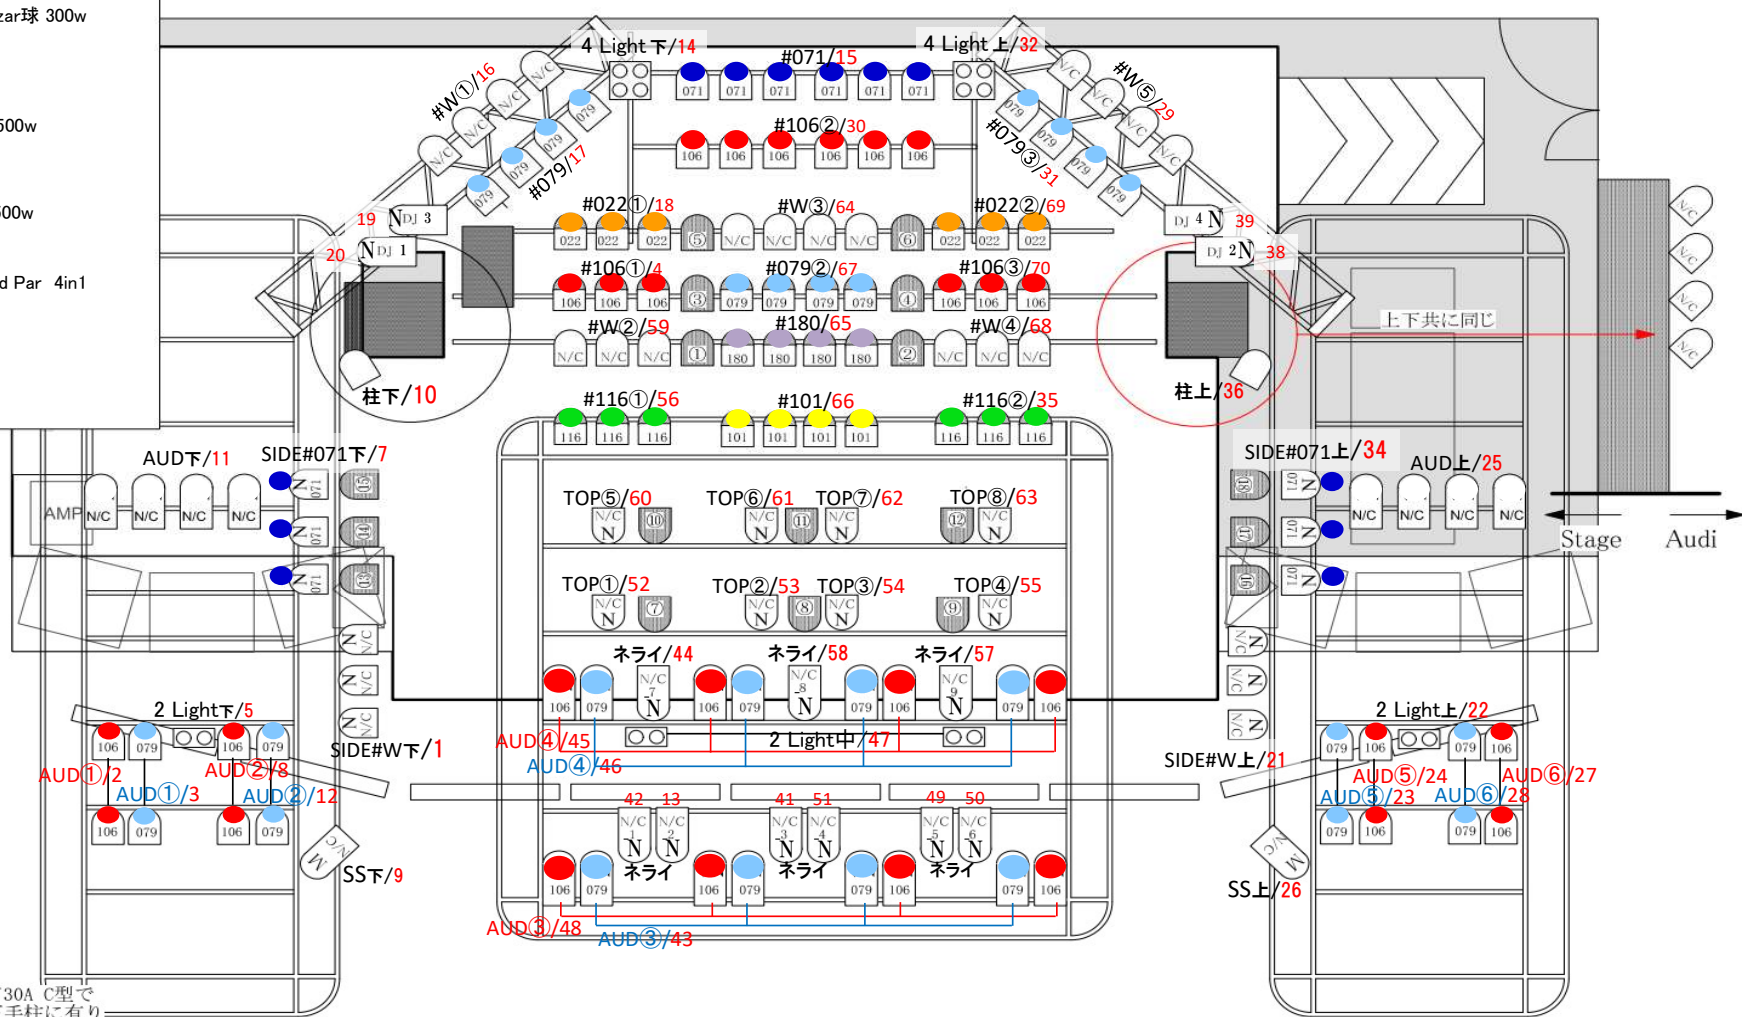

# Yokohama Bay Hall Light View

## KEY

-  Short
-  Par64 Fezar球 300w
-  N Short
-  Par64 N 500w
-  Par64 M 500w
-  LED Quad Par 4in1
-  2Light
-  ミニブル
-  4Light

※照明用として30A C型で直回路x6口下手柱に有り1口20Aまで

※照明持ち込み器具用としてDMX回線1回線下手柱に有り

注1) Frontは、Par\_64 500w M x 6  
 注2) Frontは、図面より、1、5間位離れます。

2024.5.7  
 Yokohama Bay Hall Stage Drawing  
 Scale : B-4=1/50  
 Draw a plan by yokohama Bay Hall