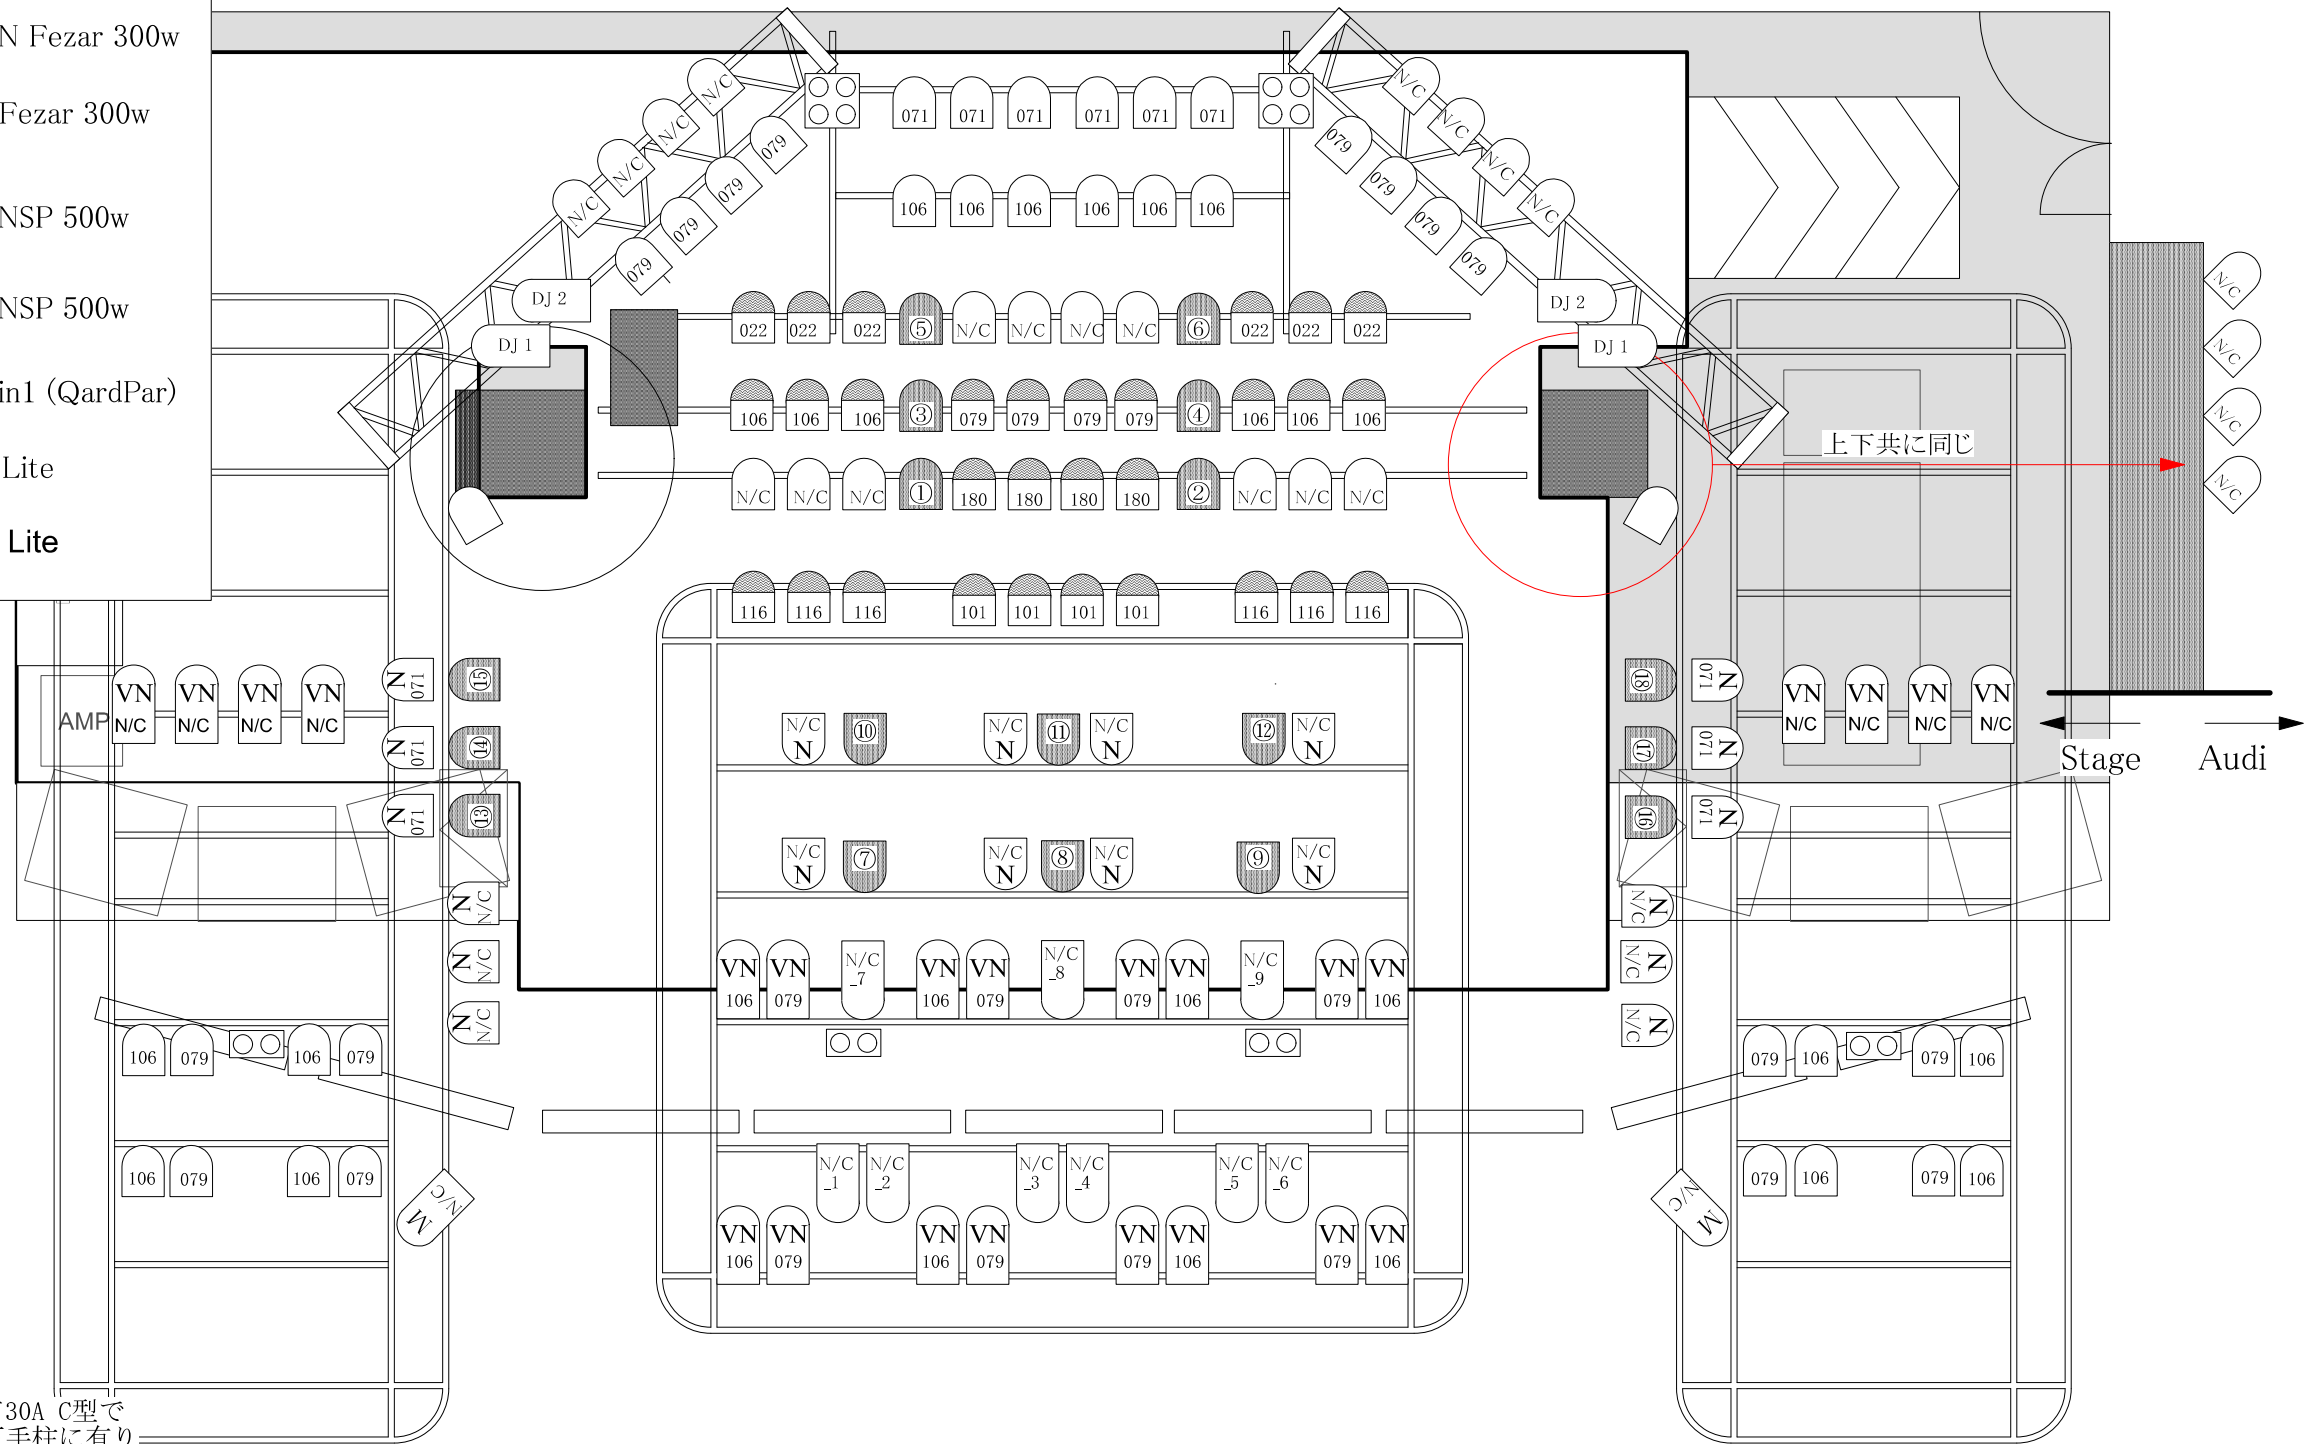

- KEY
-  Par64 VN Fezar 300w
 -  Par64 N Fezar 300w
 -  Par64 Fezar 300w
 -  Par64 NSP 500w
 -  Par64 NSP 500w
 -  LED 4in1 (QardPar)
 -  2Mole Lite
 -  4Mole Lite

Yokohama Bay Hall Light View

※照明用として30A C型で
直回路x6口下手柱に有り
1口20Aまで

※照明持ち込み器具用として
DMX回線1回線下手柱に有り

注1) Frontは、Par_64 500w M x 6
注2) Frontは、図面より、1、5間位離れます。

2021. 8. 10

Yokohama Bay Hall Stage Drawing

Scale : B-4=1/50

Draw a plan by yokohama Bay Hall