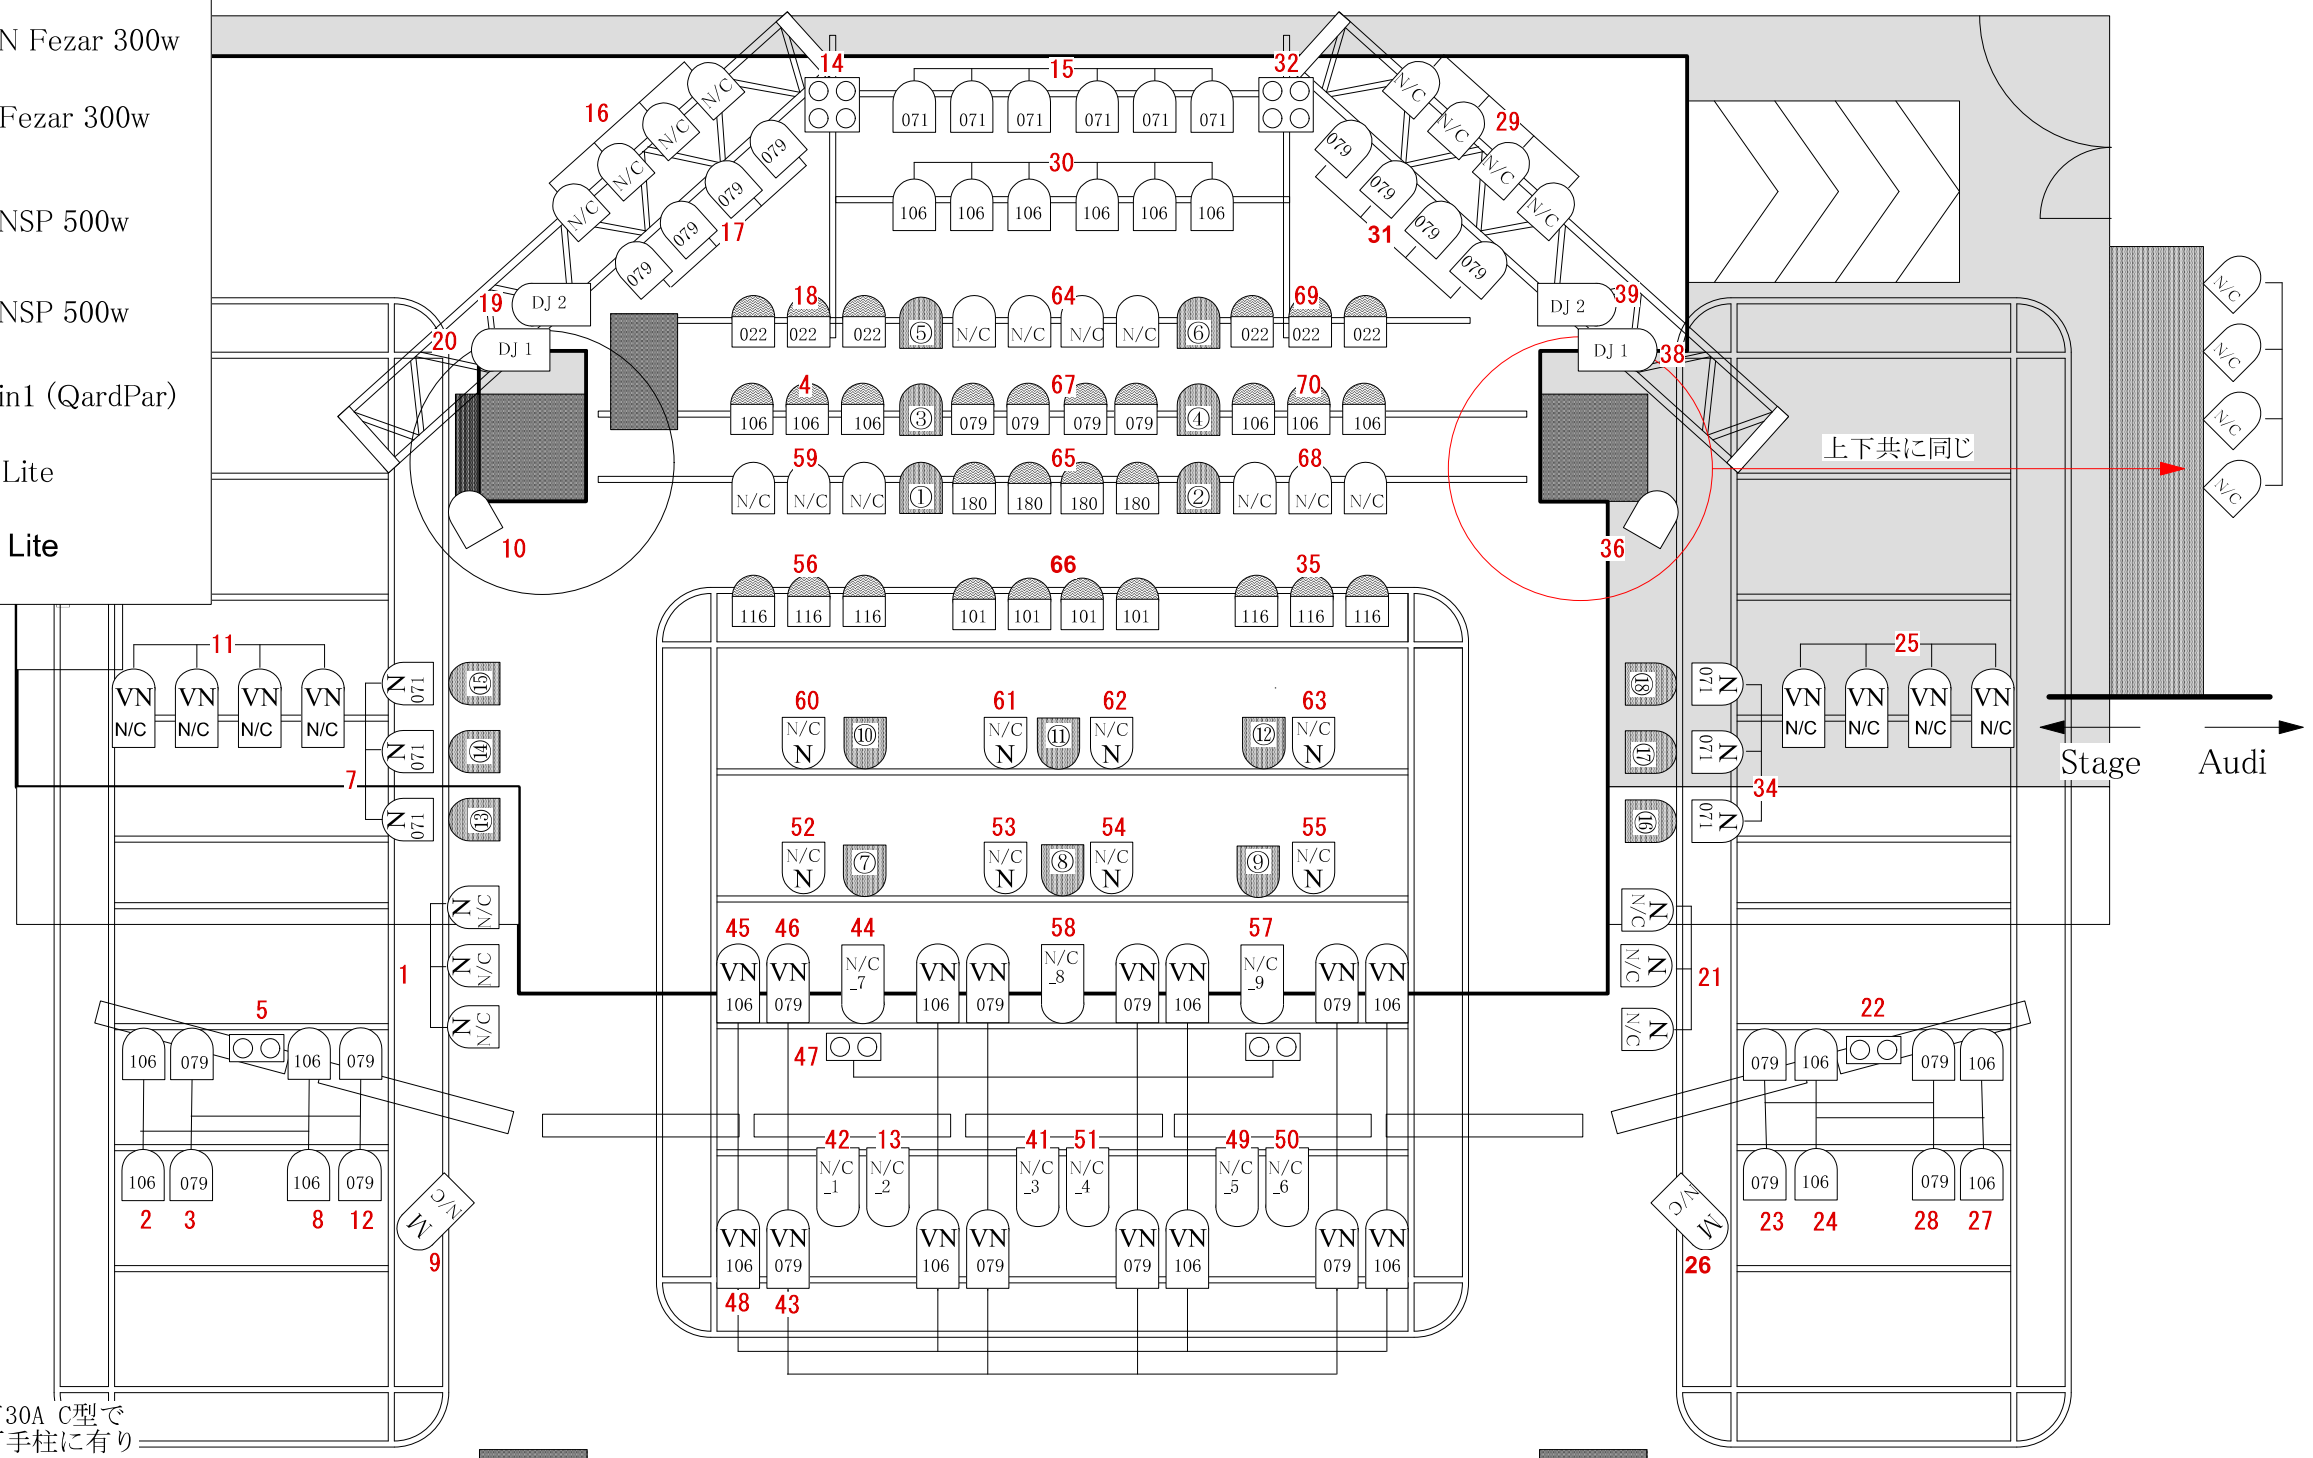

KEY

-  Par64 VN Fezar 300w
-  Par64 N Fezar 300w
-  Par64 Fezar 300w
-  Par64 NSP 500w
-  Par64 NSP 500w
-  LED 4in1 (QardPar)
-  2Mole Lite
-  4Mole Lite

Yokohama Bay Hall Light View

※照明用として30A C型で直回路x6口下手柱に有り 1口20Aまで

※照明持ち込み器具用としてDMX回線1回線下手柱に有り

2021. 8. 10

Yokohama Bay Hall Stage Drawing

Scale : B-4=1/50

Draw a plan by yokohama Bay Hall