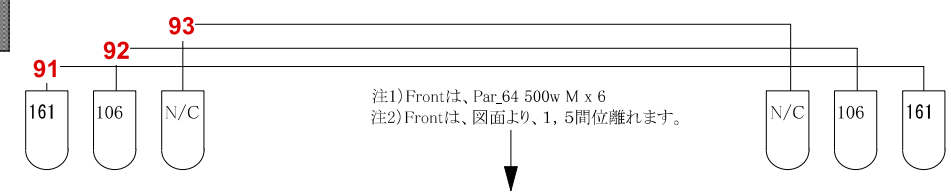

KEY

-  Par64 VN Fezar 300w
-  Par64 N Fezar 300w
-  Par64 Fezar 300w
-  Par64 NSP 500w
-  Par64 NSP 500w
-  LED 4in1 (QardPar)
-  2Mole Lite
-  4Mole Lite

Yokohama Bay Hall Light View

※照明用として30A C型で直回路x6口下手柱に有り 1口20Aまで

※照明持ち込み器具用としてDMX回線1回線下手柱に有り

2021. 8. 10

Yokohama Bay Hall Stage Drawing

Scale : B-4=1/50

Draw a plan by yokohama Bay Hall