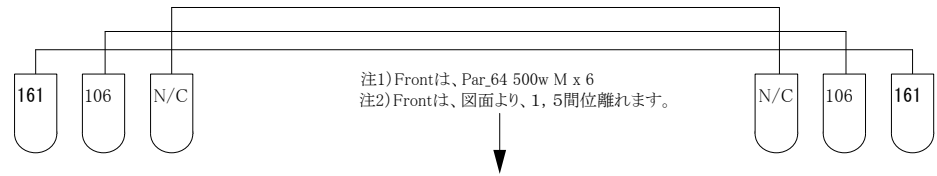

Yokohama Bay Hall Light View

- KEY**
-  Par64 Fezar 300w
 -  Par64 NSP 500w
 -  Par64 NSP 500w
 -  Par64 Fezar 300w
 -  2Mole Lite
 -  4Mole Lite
- ※照明用として30A C型で直回路x6口下手柱に有り1口20Aまで

上下共に同じ

Stage Audi

注1) Frontは、Par_64 500w M x 6
 注2) Frontは、図面より、1、5間位離れます。

2016. 7. 8

Yokohama Bay Hall Stage Drawing

Scale : B-4=1/50

Draw a plan by yokohama Bay Hall