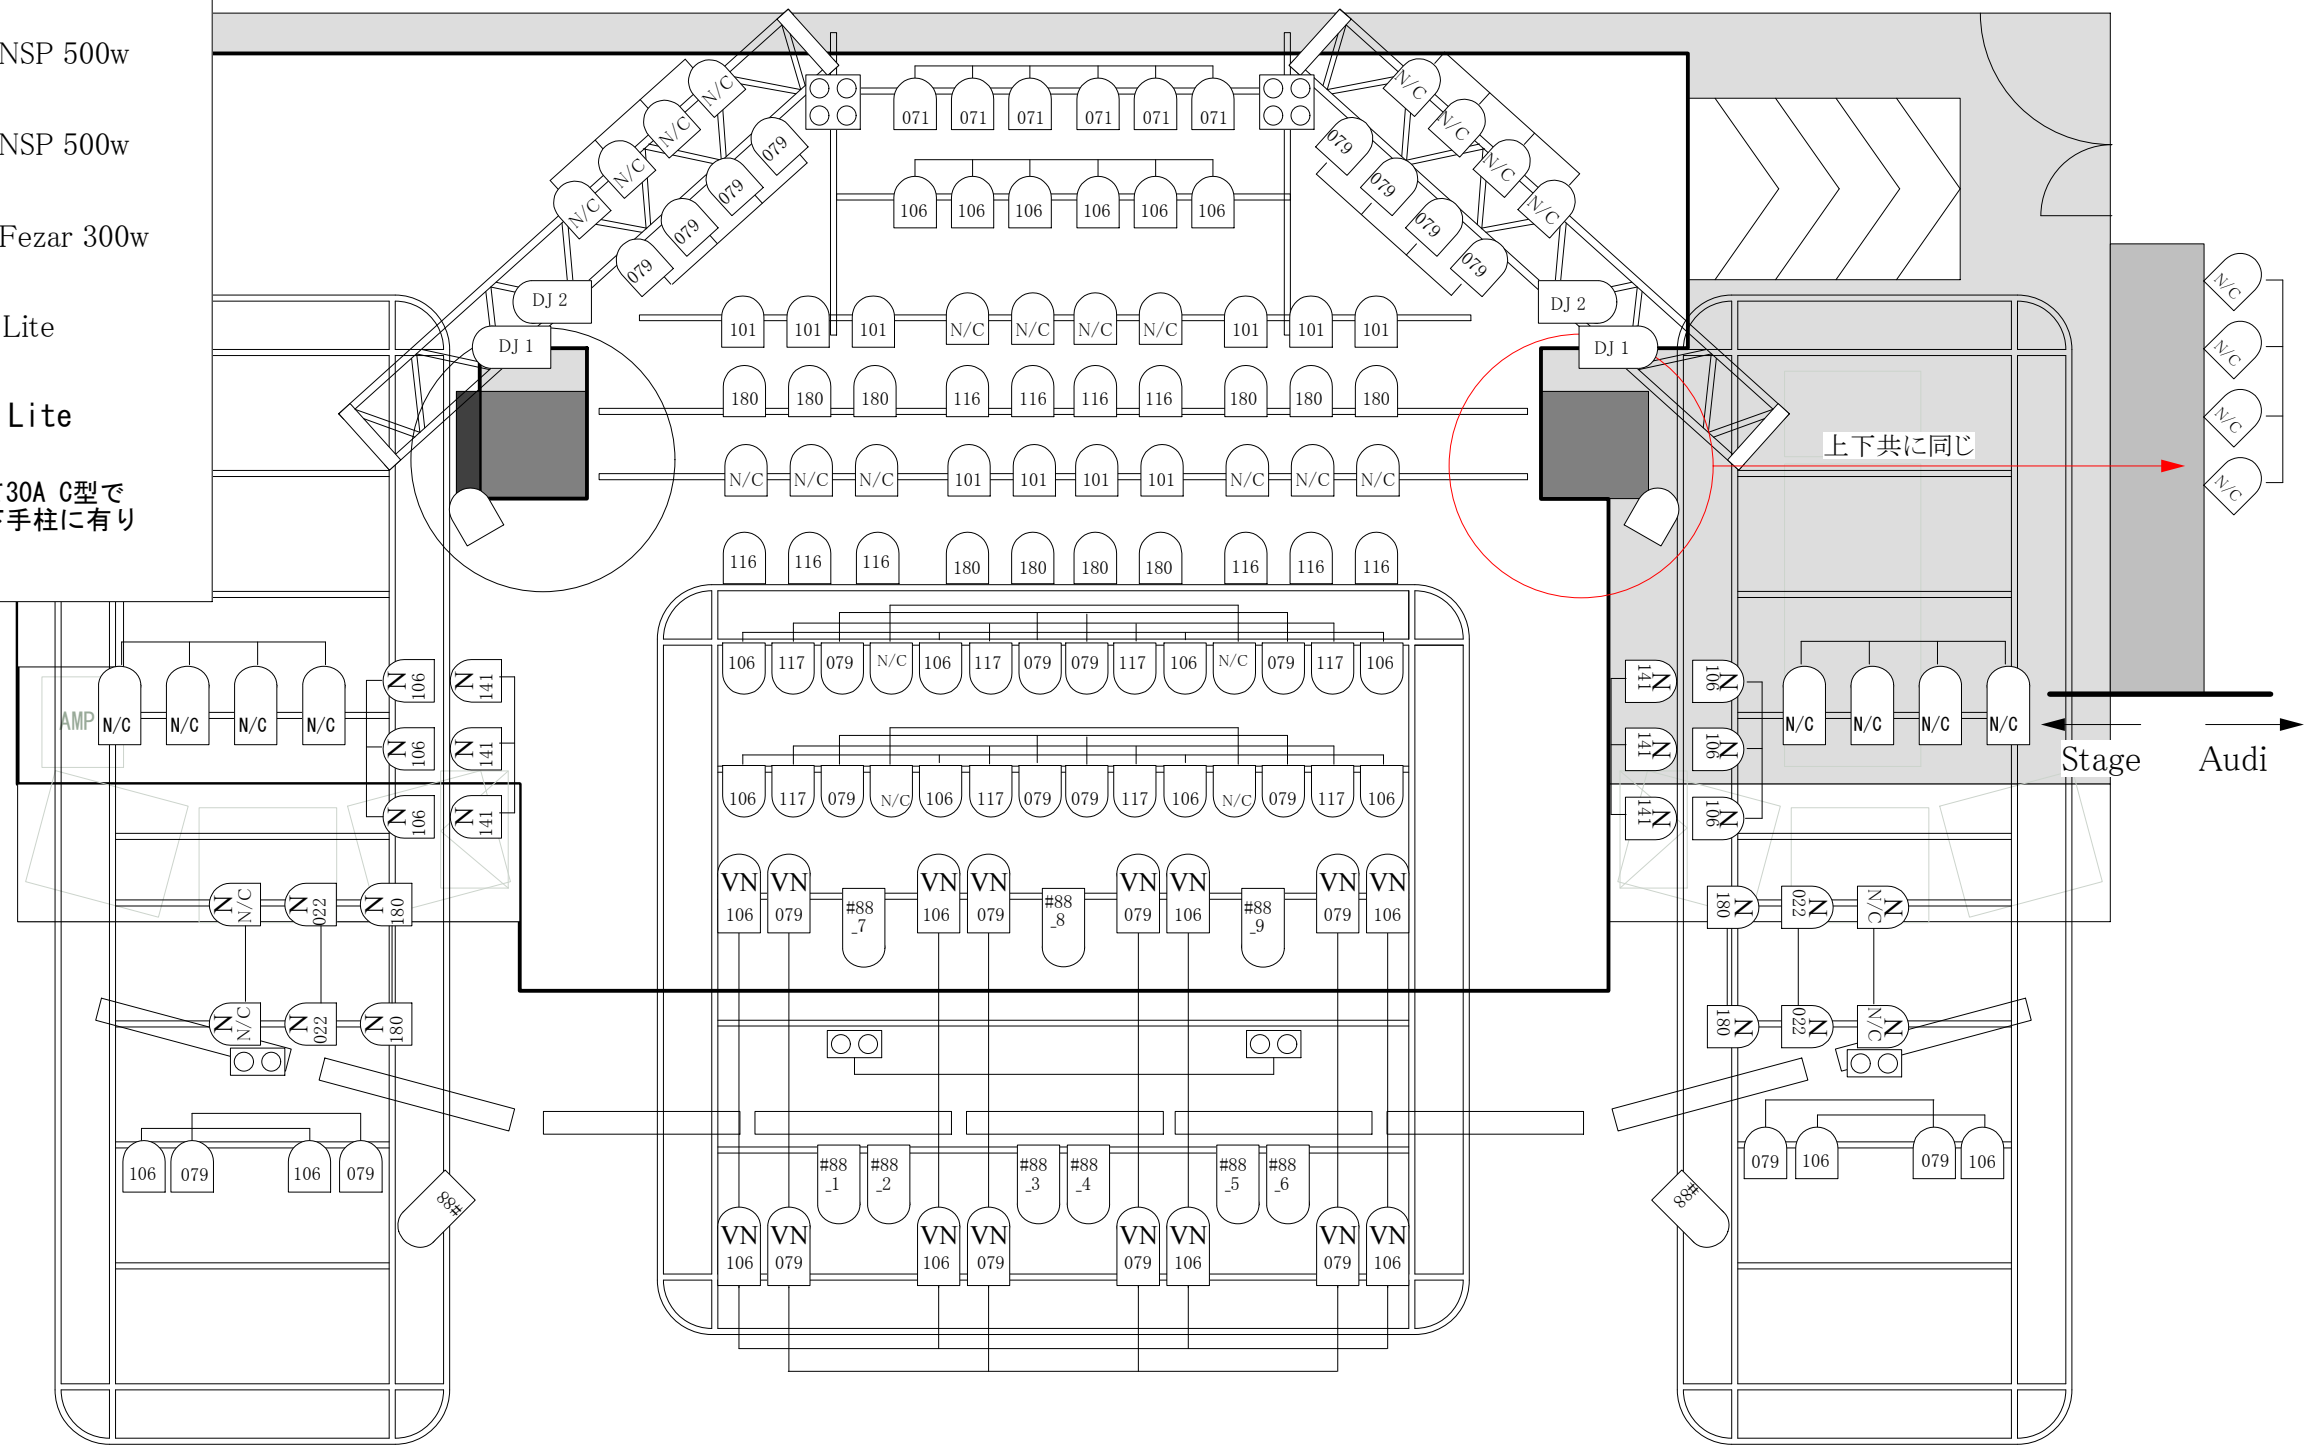

Yokohama Bay Hall Light View

- KEY**
-  Par64 Fezar 300w
 -  Par64 NSP 500w
 -  Par64 NSP 500w
 -  Par64 Fezar 300w
 -  2Mole Lite
 -  4Mole Lite
- ※照明用として30A C型で直回路x6口下手柱に有り1口20Aまで

上下共に同じ

Stage Audi

注1) Frontは、Par_64 500w M x 6
 注2) Frontは、図面より、1、5間位離れます。

2016. 7. 8

Yokohama Bay Hall Stage Drawing

Scale : B-4=1/50

Draw a plan by yokohama Bay Hall