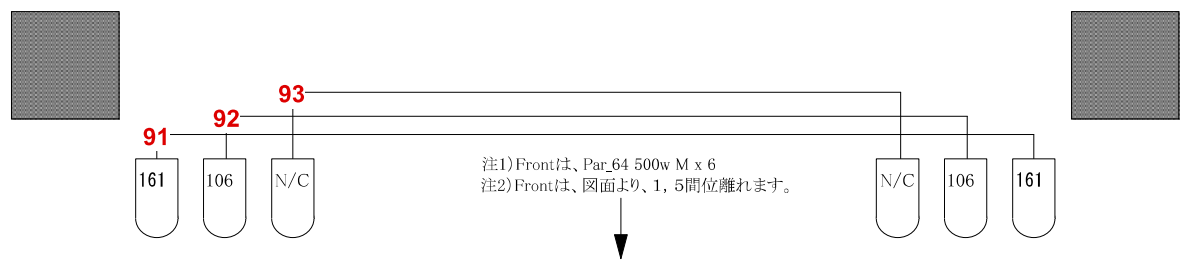

KEY

-  Par64 VN Fezar 300w
-  Par64 N Fezar 300w
-  Par64 NSP 500w
-  Par64 NSP 500w
-  Par64 Fezar 300w
-  2Mole Lite
-  4Mole Lite

Yokohama Bay Hall Light View

上下共に同じ

Stage Audi

※照明用として30A C型で直回路x6口下手柱に有り1口20Aまで

注1) Frontは、Par_64 500w M x 6
注2) Frontは、図面より、1、5間位離れます。

2019. 2. 28

Yokohama Bay Hall Stage Drawing

Scale : B-4=1/50

Draw a plan by yokohama Bay Hall