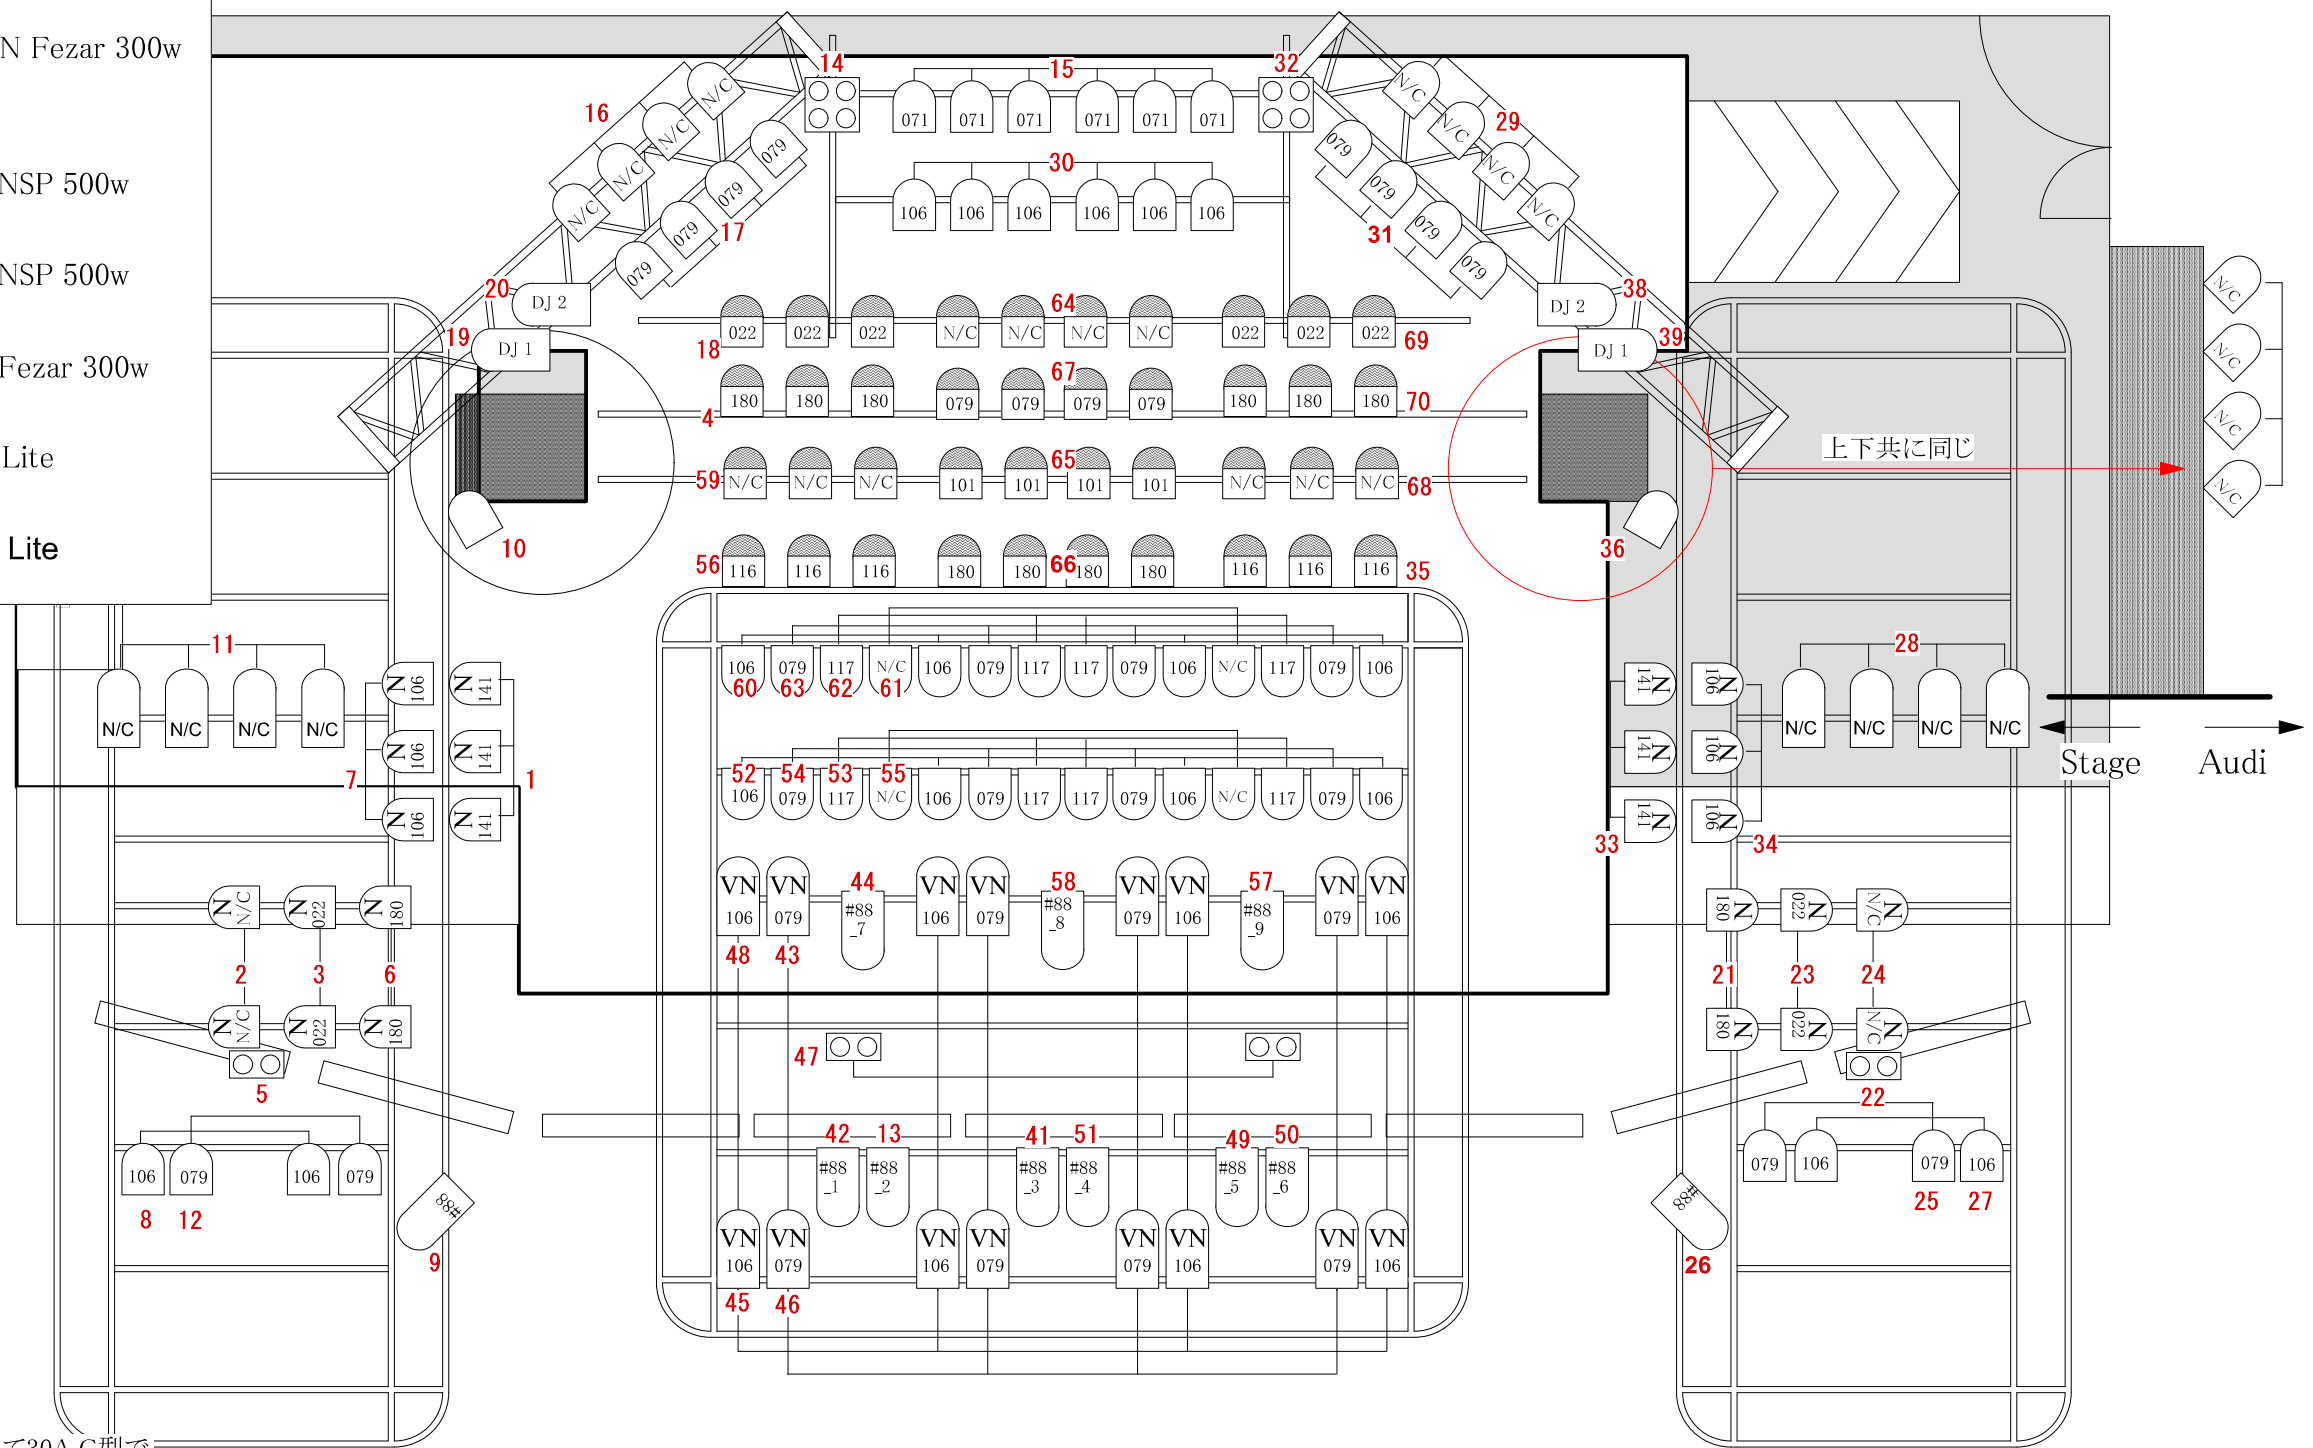

KEY

-  Par64 VN Fezar 300w
-  Par64 N Fezar 300w
-  Par64 NSP 500w
-  Par64 NSP 500w
-  Par64 Fezar 300w
-  2Mole Lite
-  4Mole Lite

Yokohama Bay Hall Light View

上下共に同じ

Stage Audi

※照明用として30A C型で直回路x6口下手柱に有り1口20Aまで

注1) Frontは、Par_64 500w M x 6
注2) Frontは、図面より、1、5間位離れます。

2019. 2. 28

Yokohama Bay Hall Stage Drawing

Scale : B-4=1/50

Draw a plan by yokohama Bay Hall