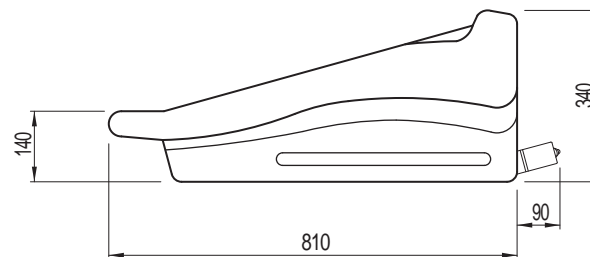

リアパネル

- 主な仕様**
- 入力数 : 48ノ / 4ステレオ
 - 出力数 : 48イレクト / 10グループ / 10AUX / 8トラックス
 - 入ラインピーダンス : 2k バランス / 20k バランス
 - 入力ゲイン : マイク : +15dB- +60dBまで連続可変
 - マイクパッド : -15dB- +30dBまで連続可変
 - ラインレベル : 0dB
 - 最大入力レベル : マイク : +6dBu
 - マイクパッド : +31dBu
 - ラインレベル : +21dB
 - 周波数特性 : マイクミックス : 20Hz~ 20kHz, +0/-1dB
 - システムノイズ : マイクミックス, +40dB : <-0.03% (0dBu, 1kHz)
 - 歪率 : マイクミックス, +40dB : <-0.03% (0dBu, 1kHz)
 - クロストークチャンネル : <-90dB, 1kHz
 - 出力インピーダンス : 全ライン : 50 バランス 負荷 >600
 - ヘッドフォン : 負荷 >8
 - 最大出力レベル : 全ライン : +21dBu
 - ヘッドフォン : +21dBu
 - 本体重量 : 151kg
 - 付属電源 P750 : サイズ : 19インチラックマウント 3U
 - 電源電圧 : 100-240V AC 50/60Hz
 - 最大入力電流 : 12A
 - 重量 : 11.0kg

| | |
|----|-----------------------------|
| | |
| 種別 | HER ITAGEシリーズ ミキシングコンソール |
| 形式 | HER ITAGE 1000-48 |
| 縮尺 | 1 / 15 |
| 作成 | 20051115 |
| C | |